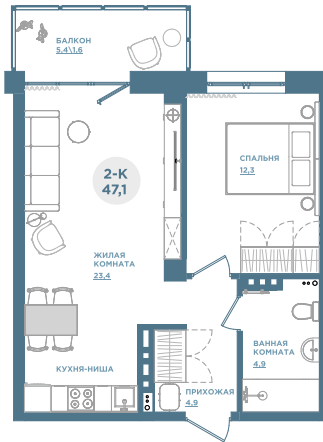

2-комнатная № 372

8 217 500 ₽

Общая площадь	47.5 м²
Жилая	31.1 м²
Корпус	1
Секция	4
Этаж	13
Срок сдачи	4 кв. 2025

О жилом комплексе Emotion

 г. Красноярск, ул. Свердловская, д. 6е/1

Новый жилой комплекс комфорт класса **Emotion** от строительной компании «Развитие», расположен в Свердловском районе города